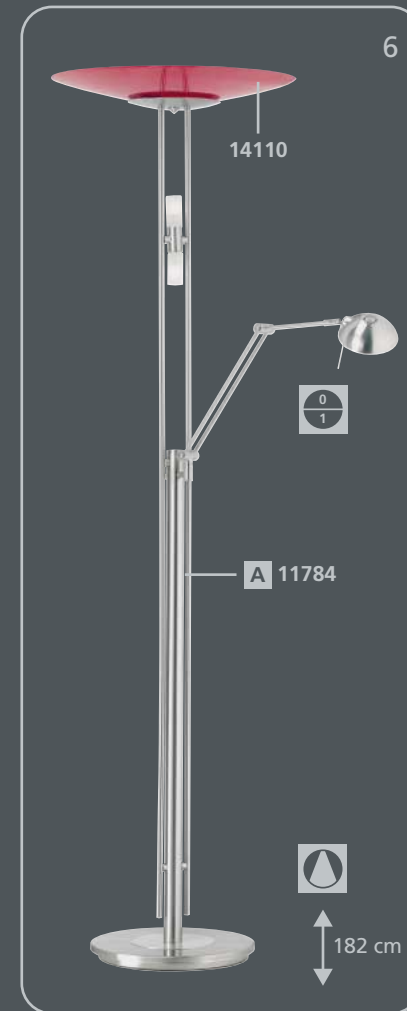

1. Choisir l'armature de l'éclairage
2. Choisir le verre
Terminé!

Es muy sencillo:

1. Elija el bastidor que más le guste
2. Coloque los cristales
¡Listo!

Ø 18 cm
incl. **Osram R7s 200 W**

Ø 18 cm
incl. **Osram R7s 200 W**

incl. **Osram R7s 300 W**
incl. **Osram R7s 60 W**

incl. **Osram R7s 300 W**
incl. **Osram R7s 60 W**

incl. **Osram R7s 300 W**

incl. 2 x **Osram G9 25W** · 1 x **Osram G9 40 W**
1 x **Osram R7s 300 W**

incl. 2 x **Osram G9 25W** · 1 x **Osram G9 40 W**
1 x **Osram R7s 300 W**

incl. 1 x **Osram G9 40 W** · 1 x **Osram R7s 300 W**

**Glass Shades · Gläser · Verres
Coprilampade · Glazen · Cristales · Vidros**

14060

14080

14100

14110

14130

17450