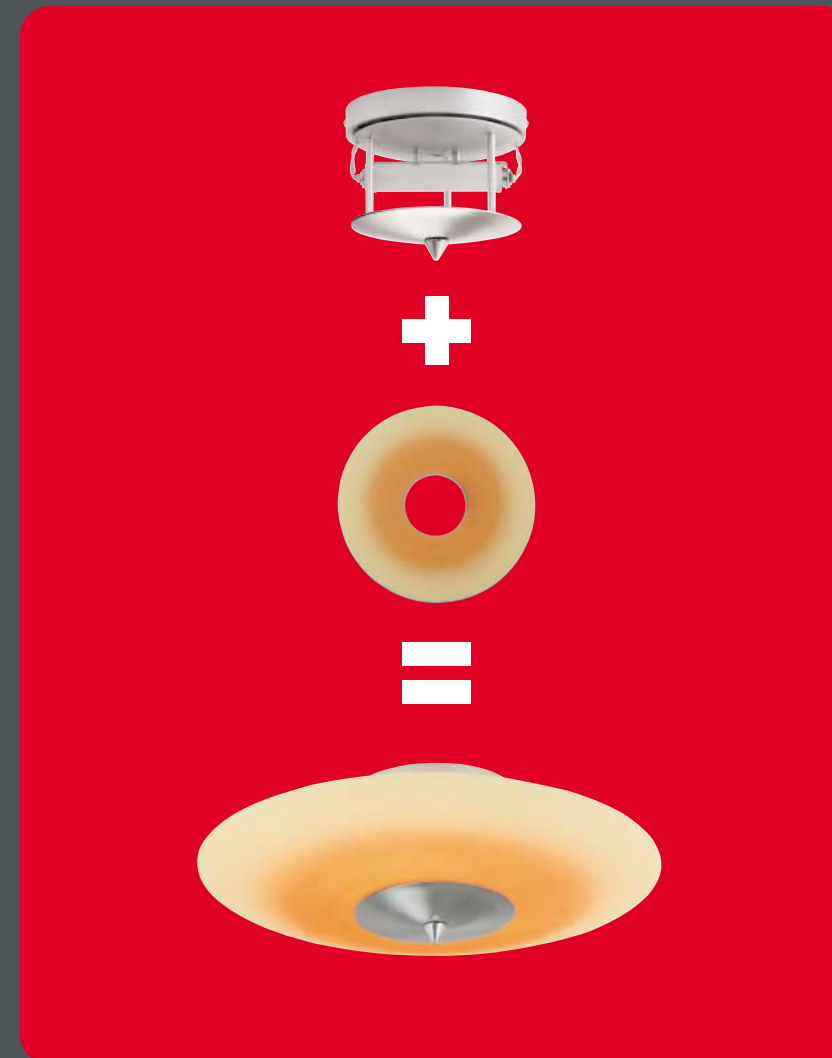

1-2007

Select a frame and glass shade to create your favorite lamp
 Kombinieren Sie Ihre Wunschleuchte aus Gestell und Gläsern
 Créez votre propre éclairage en combinant l'armature aux verres
 Assemblate la vostra lampada dei desideri scegliendo telaio e coprilampade
 Combineer uw wenslamp uit onderstel en glazen
 Combine su farol favorito eligiendo bastidor y cristales
 Combine a sua lâmapada desejada por armação e vidros

do what you like

Select a frame and glass shade to create your favorite lamp
 Kombinieren Sie Ihre Wunschleuchte aus Gestell und Gläsern
 Créez votre propre éclairage en combinant l'armature aux verres
 Assemblate la vostra lampada dei desideri scegliendo telaio e coprilampade
 Combineer uw wenslamp uit onderstel en glazen
 Combine su farol favorito eligiendo bastidor y cristales
 Combine a sua lâmapada desejada por armação e vidros

**Frames · Gestelle · Armatures · Telai
Onderstellen · Bastidores · Armações**

It's this easy:

1. Select your lamp frame
2. Select your glass shade
Ready!

Semplicissimo:

1. Scegliere il telaio
2. Scegliere il coprilampade
Finito!