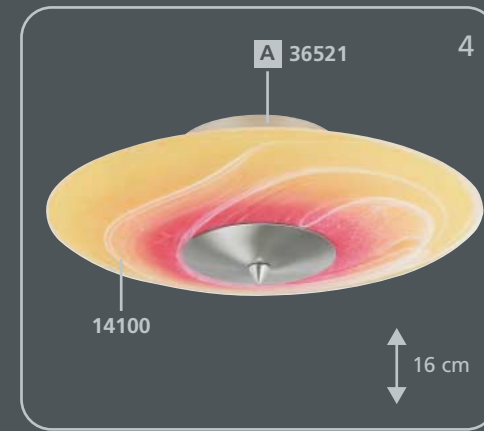

1. Choisir l'armature de l'éclairage
2. Choisir le verre
Terminé!

Es muy sencillo:

1. Elija el bastidor que más le guste
2. Coloque los cristales
¡Listo!

Ø 18 cm
incl. **Osram R7s 200 W**

Ø 18 cm
incl. **Osram R7s 200 W**