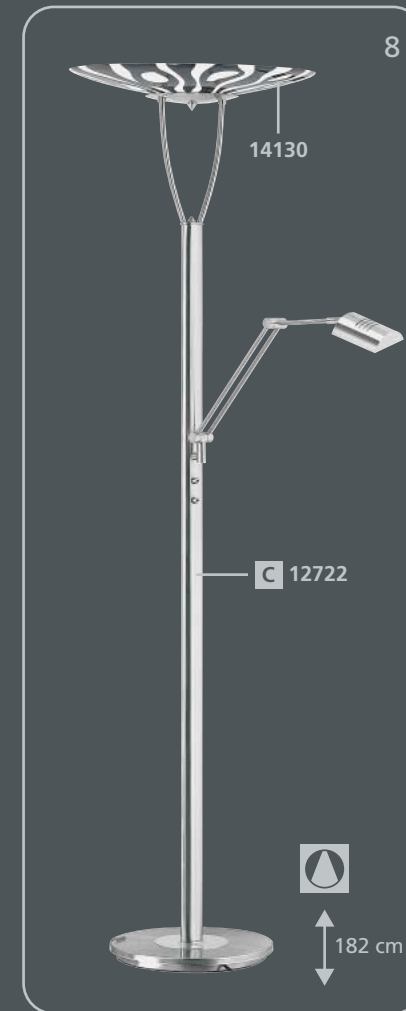

1. Choisir l'armature de l'éclairage
2. Choisir le verre
Terminé!

Es muy sencillo:

1. Elija el bastidor que más le guste
2. Coloque los cristales
¡Listo!

Ø 18 cm
incl. **Osram R7s 200 W**

Ø 18 cm
incl. **Osram R7s 200 W**

incl. **Osram R7s 300 W**
incl. **Osram R7s 60 W**

incl. **Osram R7s 300 W**
incl. **Osram R7s 60 W**

incl. **Osram R7s 300 W**

incl. 2 x **Osram G9 25W** · 1 x **Osram G9 40 W**
1 x **Osram R7s 300 W**

incl. 2 x **Osram G9 25W** · 1 x **Osram G9 40 W**
1 x **Osram R7s 300 W**

incl. 1 x **Osram G9 40 W** · 1 x **Osram R7s 300 W**

**Glass Shades · Gläser · Verres
Coprilampade · Glazen · Cristales · Vidros**

14060

14080

14100

14110

14130

17450

17480

14090

21080

21090

21550

21780

21790

- | | | | |
|---|--|---|--|
| A Nickel matt
Nickel matt
Nickel mat
Nichel opaco
Nikkel mat
Níquel mate
Niquel mate | B Brass matt
Messing matt
Laiton mat
Ottone opaco
Messing mat
Latón mate
Latão mate | C Nickel matt/chromium
Nickel matt/Chrom
Nickel mat/chrome
Nichel opaco/cromo
Nikkel mat/chroom
Níquel mate/chromado
Niquel mate/cromado | D Brass matt/brass polished
Messing matt/Messing blank
Laiton mat/laiton brillant
Ottone opaco/Ottone lucido
Messing mat/messing gepolijst
Latón mate/Latón brillante
Latão mate/Latão polido |
|---|--|---|--|