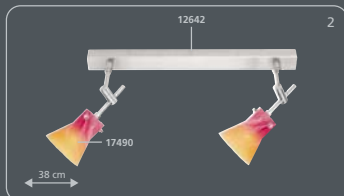

Rien de plus simple:

1. Choisir l'armature de l'éclairage
 2. Choisir le verre
- Terminé!

Semplicissimo:

1. Scegliere il telaio
 2. Scegliere il coprilampade
- Finito!

Zo eenvoudig is het:

1. Onderstel kiezen
 2. Glazen kiezen
- Klaar!

Es muy sencillo:

1. Elija el bastidor que más le guste
 2. Coloque los cristales
- ¡Listo!

É tão fácil:

1. Escolhe a armação
 2. Escolhe os vidros
- pronto!

incl. **Osram G9** / 40 W

incl. **Osram G9** / 40 W

17 x 17 cm
incl. **Osram G9** / 40 W

incl. **Osram G9** / 40 W

incl. **Osram G9** / 40 W

incl. **Osram G9** / 40 W

incl. **G6,35** / 12 V / 35 W

Glass Shades · Gläser · Verres
Coprilampade · Glazen · Cristales · Vidros