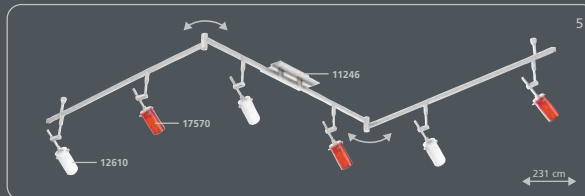

Es muy sencillo:

1. Elija el bastidor que más le guste
 2. Coloque los cristales
- ¡Listo!

É tão fácil:

1. Escolhe a armação
 2. Escolhe os vidros
- pronto!

incl. **Osram G9** / 40 W

incl. **Osram G9** / 40 W

17 x 17 cm
incl. **Osram G9** / 40 W

incl. **Osram G9** / 40 W

incl. **Osram G9** / 40 W

incl. **Osram G9** / 40 W

incl. **G6,35** / 12 V / 35 W

Glass Shades · Gläser · Verres
Coprilampade · Glazen · Cristales · Vidros