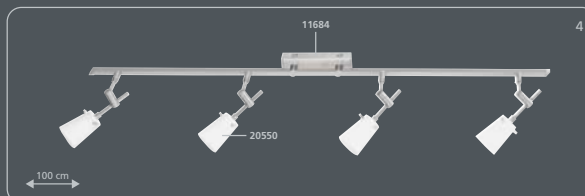

Es muy sencillo:

1. Elija el bastidor que más le guste
 2. Coloque los cristales
- ¡Listo!

É tão fácil:

1. Escolhe a armação
 2. Escolhe os vidros
- pronto!

incl. **Osram G9** / 40 W

incl. **Osram G9** / 40 W

17 x 17 cm
incl. **Osram G9** / 40 W

incl. **Osram G9** / 40 W

incl. **Osram G9** / 40 W

incl. **Osram G9** / 40 W

incl. **G6,35** / 12 V / 35 W

Glass Shades · Gläser · Verres
Coprilampade · Glazen · Cristales · Vidros