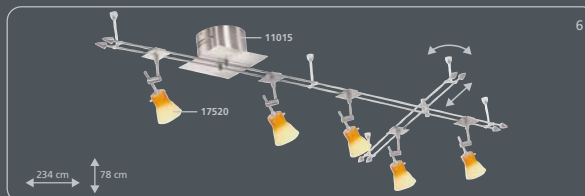

Es muy sencillo:

1. Elija el bastidor que más le guste
 2. Coloque los cristales
- ¡Listo!

É tão fácil:

1. Escolhe a armação
 2. Escolhe os vidros
- pronto!

incl. **Osram G9** / 40 W

incl. **Osram G9** / 40 W

17 x 17 cm
incl. **Osram G9** / 40 W

incl. **Osram G9** / 40 W

incl. **Osram G9** / 40 W

incl. **Osram G9** / 40 W

incl. **G6,35** / 12 V / 35 W

Glass Shades · Gläser · Verres
Coprilampade · Glazen · Cristales · Vidros

Switch
 Schalter
 Interrupteur
 Interruttore
 Schakelaar
 Interruptor
 Interruptor