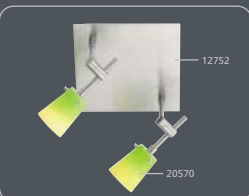

Rien de plus simple:

1. Choisir l'armature de l'éclairage
 2. Choisir le verre
- Terminé!

Semplicissimo:

1. Scegliere il telaio
 2. Scegliere il coprilampade
- Finito!

Zo eenvoudig is het:

1. Onderstel kiezen
 2. Glazen kiezen
- Klaar!

Es muy sencillo:

1. Elija el bastidor que más le guste
 2. Coloque los cristales
- ¡Listo!

É tão fácil:

1. Escolhe a armação
 2. Escolhe os vidros
- pronto!

incl. **Osram G9** / 40 W

incl. **Osram G9** / 40 W

17 x 17 cm
incl. **Osram G9** / 40 W

incl. **Osram G9** / 40 W

incl. **Osram G9** / 40 W

incl. **Osram G9** / 40 W

incl. **G6,35** / 12 V / 35 W

Glass Shades · Gläser · Verres
Coprilampade · Glazen · Cristales · Vidros