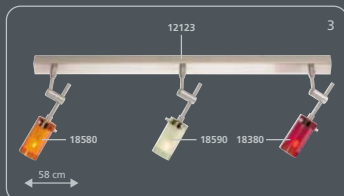

Es muy sencillo:

1. Elija el bastidor que más le guste
 2. Coloque los cristales
- ¡Listo!

É tão fácil:

1. Escolhe a armação
 2. Escolhe os vidros
- pronto!

incl. **Osram G9** / 40 W

incl. **Osram G9** / 40 W

17 x 17 cm
incl. **Osram G9** / 40 W

incl. **Osram G9** / 40 W

incl. **Osram G9** / 40 W

incl. **Osram G9** / 40 W

incl. **G6,35** / 12 V / 35 W

Glass Shades · Gläser · Verres
Coprilampade · Glazen · Cristales · Vidros