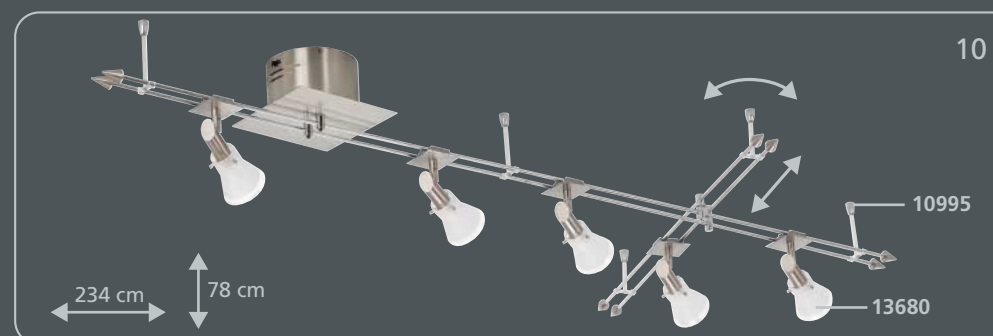

Es muy sencillo:

1. Elija el bastidor que más le guste
2. Coloque los cristales
¡Listo!

É tão fácil:

1. Escolhe a armação
2. Escolhe os vidros
pronto!

incl. **Osram G9** / 40 W

incl. **Osram G9** / 40 W

ca. 17 x 17 cm · incl. **Osram G9** / 40 W

ca. 28 x 28 cm · incl. **Osram G9** / 40 W

incl. **Osram G9** / 40 W

incl. **Osram G9** / 40 W

incl. **Osram G9** / 40 W

incl. **Osram G9** / 40 W

incl. **Osram G9** / 40 W

incl. **G6,35** / 35 W

incl. **G4** / 20 W