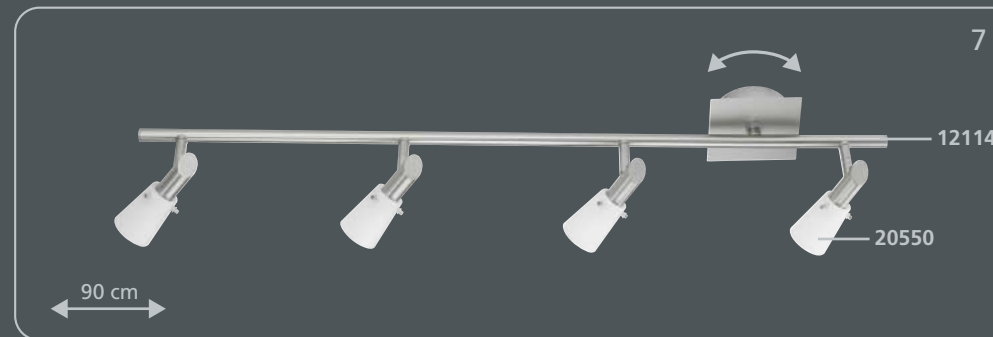

Es muy sencillo:

1. Elija el bastidor que más le guste
2. Coloque los cristales
¡Listo!

É tão fácil:

1. Escolhe a armação
2. Escolhe os vidros
pronto!

incl. **Osram G9** / 40 W

incl. **Osram G9** / 40 W

ca. 17 x 17 cm · incl. **Osram G9** / 40 W

ca. 28 x 28 cm · incl. **Osram G9** / 40 W

incl. **Osram G9** / 40 W

incl. **Osram G9** / 40 W

incl. **Osram G9** / 40 W

incl. **Osram G9** / 40 W

incl. **Osram G9** / 40 W

incl. **G6,35** / 35 W

incl. **G4** / 20 W