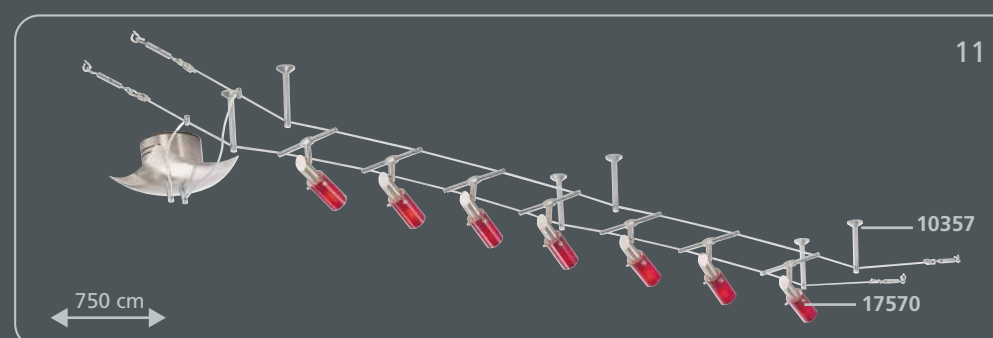

Es muy sencillo:

1. Elija el bastidor que más le guste
2. Coloque los cristales
¡Listo!

É tão fácil:

1. Escolhe a armação
2. Escolhe os vidros
pronto!

incl. **Osram G9** / 40 W

incl. **Osram G9** / 40 W

ca. 17 x 17 cm · incl. **Osram G9** / 40 W

ca. 28 x 28 cm · incl. **Osram G9** / 40 W

incl. **Osram G9** / 40 W

incl. **Osram G9** / 40 W

incl. **Osram G9** / 40 W

incl. **Osram G9** / 40 W

incl. **Osram G9** / 40 W

incl. **G6,35** / 35 W

incl. **G4** / 20 W