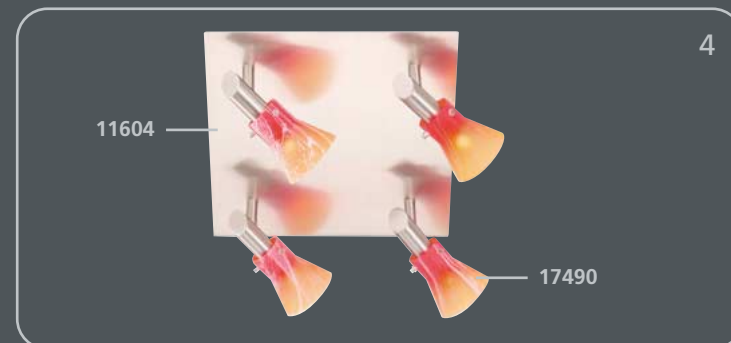

Rien de plus simple:

1. Choisir l'armature de l'éclairage
2. Choisir le verre
Terminé!

Semplicissimo:

1. Scegliere il telaio
2. Scegliere il coprilampade
Finito!

Zo eenvoudig is het:

1. Onderstel kiezen
2. Glazen kiezen
Klaar!

Es muy sencillo:

1. Elija el bastidor que más le guste
2. Coloque los cristales
¡Listo!

É tão fácil:

1. Escolhe a armação
2. Escolhe os vidros
pronto!

incl. **Osram G9** / 40 W

incl. **Osram G9** / 40 W

ca. 17 x 17 cm · incl. **Osram G9** / 40 W

ca. 28 x 28 cm · incl. **Osram G9** / 40 W

incl. **Osram G9** / 40 W

incl. **Osram G9** / 40 W

incl. **Osram G9** / 40 W

incl. **Osram G9** / 40 W

incl. **Osram G9** / 40 W

incl. **G6,35** / 35 W

incl. **G4** / 20 W