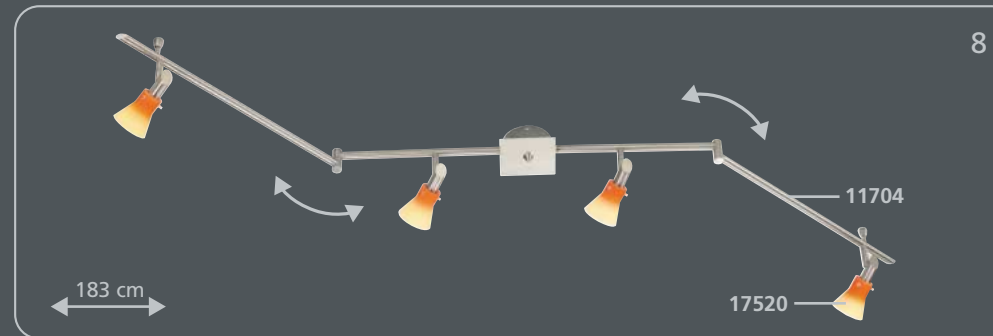

Es muy sencillo:

1. Elija el bastidor que más le guste
2. Coloque los cristales
¡Listo!

É tão fácil:

1. Escolhe a armação
2. Escolhe os vidros
pronto!

incl. **Osram G9** / 40 W

incl. **Osram G9** / 40 W

ca. 17 x 17 cm · incl. **Osram G9** / 40 W

ca. 28 x 28 cm · incl. **Osram G9** / 40 W

incl. **Osram G9** / 40 W

incl. **Osram G9** / 40 W

incl. **Osram G9** / 40 W

incl. **Osram G9** / 40 W

incl. **Osram G9** / 40 W

incl. **G6,35** / 35 W

incl. **G4** / 20 W