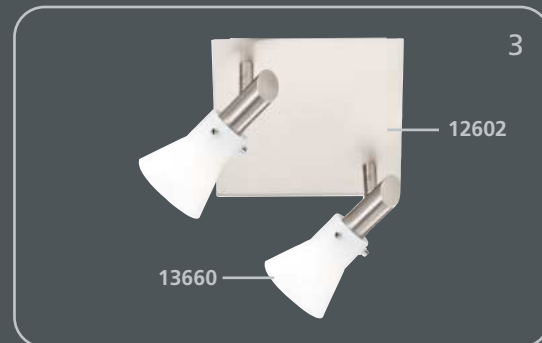

Es muy sencillo:

1. Elija el bastidor que más le guste
2. Coloque los cristales
¡Listo!

É tão fácil:

1. Escolhe a armação
2. Escolhe os vidros
pronto!

incl. **Osram G9** / 40 W

incl. **Osram G9** / 40 W

ca. 17 x 17 cm · incl. **Osram G9** / 40 W

ca. 28 x 28 cm · incl. **Osram G9** / 40 W

incl. **Osram G9** / 40 W

incl. **Osram G9** / 40 W

incl. **Osram G9** / 40 W

incl. **Osram G9** / 40 W

incl. **Osram G9** / 40 W

incl. **G6,35** / 35 W

incl. **G4** / 20 W