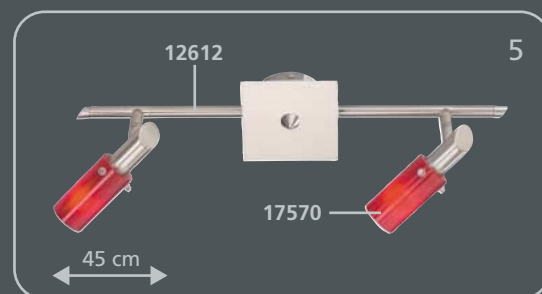

Es muy sencillo:

1. Elija el bastidor que más le guste
2. Coloque los cristales
¡Listo!

É tão fácil:

1. Escolhe a armação
2. Escolhe os vidros
pronto!

incl. **Osram G9** / 40 W

incl. **Osram G9** / 40 W

ca. 17 x 17 cm · incl. **Osram G9** / 40 W

ca. 28 x 28 cm · incl. **Osram G9** / 40 W

incl. **Osram G9** / 40 W

incl. **Osram G9** / 40 W

incl. **Osram G9** / 40 W

incl. **Osram G9** / 40 W

incl. **Osram G9** / 40 W

incl. **G6,35** / 35 W

incl. **G4** / 20 W