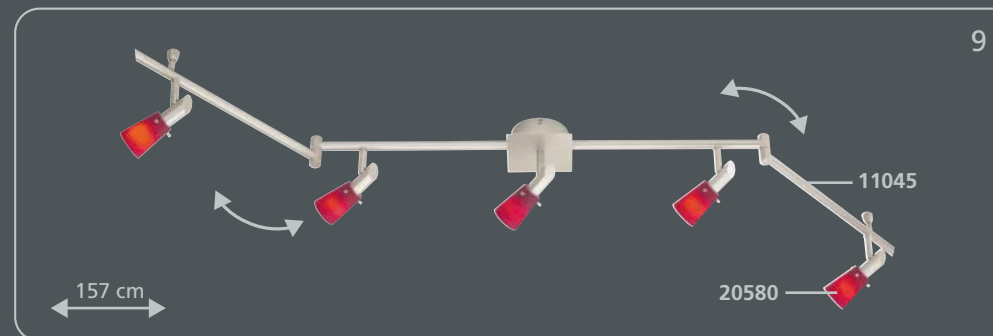

Es muy sencillo:

1. Elija el bastidor que más le guste
2. Coloque los cristales
¡Listo!

É tão fácil:

1. Escolhe a armação
2. Escolhe os vidros
pronto!

incl. **Osram G9** / 40 W

incl. **Osram G9** / 40 W

ca. 17 x 17 cm · incl. **Osram G9** / 40 W

ca. 28 x 28 cm · incl. **Osram G9** / 40 W

incl. **Osram G9** / 40 W

incl. **Osram G9** / 40 W

incl. **Osram G9** / 40 W

incl. **Osram G9** / 40 W

incl. **Osram G9** / 40 W

incl. **G6,35** / 35 W

incl. **G4** / 20 W