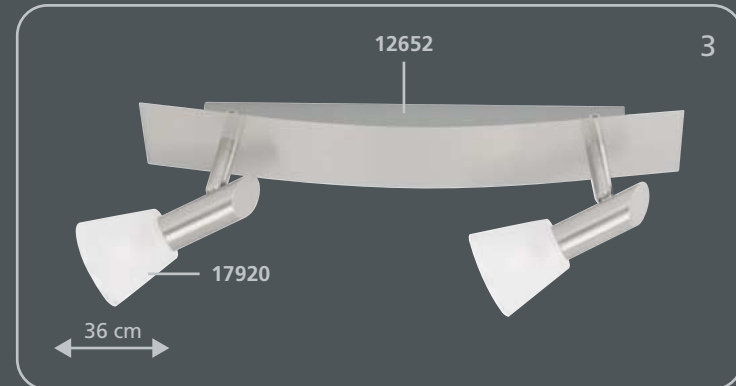

Es muy sencillo:

1. Elija el bastidor que más le guste
2. Coloque los cristales
¡Listo!

É tão fácil:

1. Escolhe a armação
2. Escolhe os vidros
pronto!

incl. **Osram G9** / 40 W

incl. **Osram G9** / 40 W

incl. **Osram G9** / 40 W

17 x 17 cm
incl. **Osram G9** / 40 W

incl. **Osram G9** / 40 W

incl. **Osram G9** / 40 W

incl. **Osram G9** / 40 W

incl. 5 x G6,35 / 12 V / 35 W

Glass Shades · Gläser · Verres
Coprilampade · Glazen · Cristales · Vidros