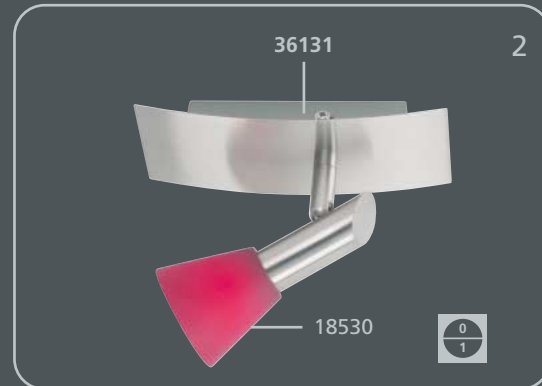

Rien de plus simple:

1. Choisir l'armature de l'éclairage
2. Choisir le verre
Terminé!

Semplicissimo:

1. Scegliere il telaio
2. Scegliere il coprilampade
Finito!

Zo eenvoudig is het:

1. Onderstel kiezen
2. Glazen kiezen
Klaar!

Es muy sencillo:

1. Elija el bastidor que más le guste
2. Coloque los cristales
¡Listo!

É tão fácil:

1. Escolhe a armação
2. Escolhe os vidros
pronto!

incl. **Osram G9** / 40 W

incl. **Osram G9** / 40 W

incl. **Osram G9** / 40 W

17 x 17 cm
incl. **Osram G9** / 40 W

incl. **Osram G9** / 40 W

incl. **Osram G9** / 40 W

incl. **Osram G9** / 40 W

incl. 5 x G6,35 / 12 V / 35 W

Glass Shades · Gläser · Verres
Coprilampade · Glazen · Cristales · Vidros