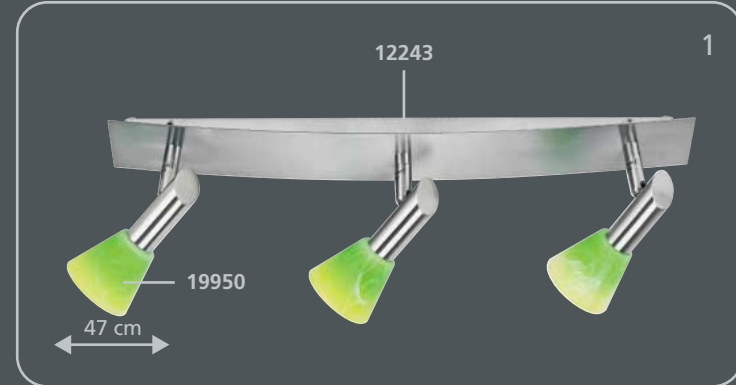

Frames · Gestelle · Armatures · Telai
Onderstellen · Bastidores · Armações

It's this easy:

1. Select your lamp frame
2. Select your glass shade
Ready!

So einfach geht's:

1. Gestell aussuchen
2. Gläser aussuchen
Fertig!

Rien de plus simple:

1. Choisir l'armature de l'éclairage
2. Choisir le verre
Terminé!

Semplicissimo:

1. Scegliere il telaio
2. Scegliere il coprilampade
Finito!

Zo eenvoudig is het:

1. Onderstel kiezen
2. Glazen kiezen
Klaar!

Es muy sencillo:

1. Elija el bastidor que más le guste
2. Coloque los cristales
¡Listo!

É tão fácil:

1. Escolhe a armação
2. Escolhe os vidros
pronto!

incl. **Osram G9** / 40 W

incl. **Osram G9** / 40 W

incl. **Osram G9** / 40 W

17 x 17 cm
incl. **Osram G9** / 40 W

incl. **Osram G9** / 40 W

incl. **Osram G9** / 40 W

incl. **Osram G9** / 40 W

incl. 5 x G6,35 / 12 V / 35 W

Glass Shades · Gläser · Verres
Coprilampade · Glazen · Cristales · Vidros