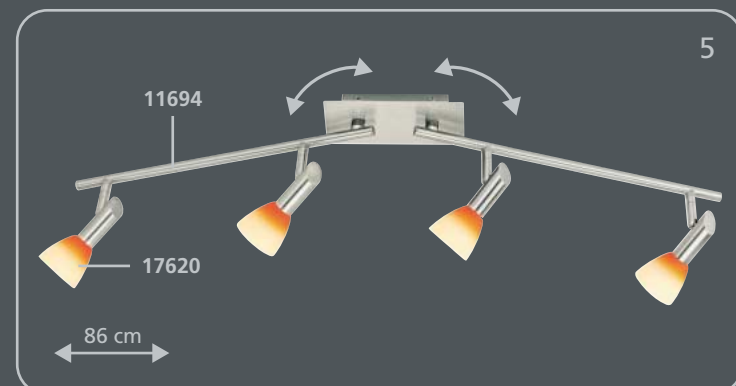

Es muy sencillo:

1. Elija el bastidor que más le guste
2. Coloque los cristales
¡Listo!

É tão fácil:

1. Escolhe a armação
2. Escolhe os vidros
pronto!

incl. **Osram G9** / 40 W

incl. **Osram G9** / 40 W

incl. **Osram G9** / 40 W

17 x 17 cm
incl. **Osram G9** / 40 W

incl. **Osram G9** / 40 W

incl. **Osram G9** / 40 W

incl. **Osram G9** / 40 W

incl. 5 x G6,35 / 12 V / 35 W

Glass Shades · Gläser · Verres
Coprilampade · Glazen · Cristales · Vidros