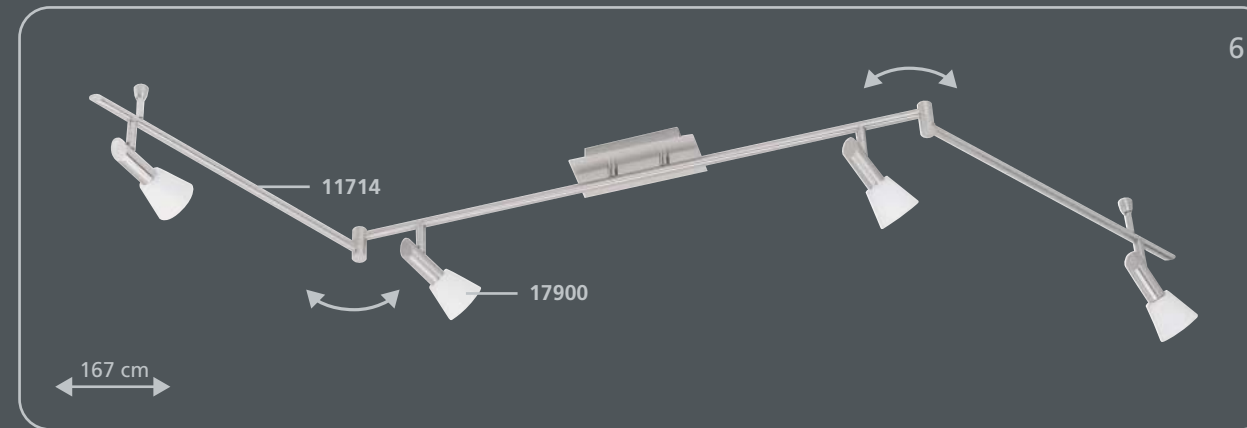

Es muy sencillo:

1. Elija el bastidor que más le guste
2. Coloque los cristales
¡Listo!

É tão fácil:

1. Escolhe a armação
2. Escolhe os vidros
pronto!

incl. **Osram G9** / 40 W

incl. **Osram G9** / 40 W

incl. **Osram G9** / 40 W

17 x 17 cm
incl. **Osram G9** / 40 W

incl. **Osram G9** / 40 W

incl. **Osram G9** / 40 W

incl. **Osram G9** / 40 W

incl. 5 x G6,35 / 12 V / 35 W

Glass Shades · Gläser · Verres
Coprilampade · Glazen · Cristales · Vidros