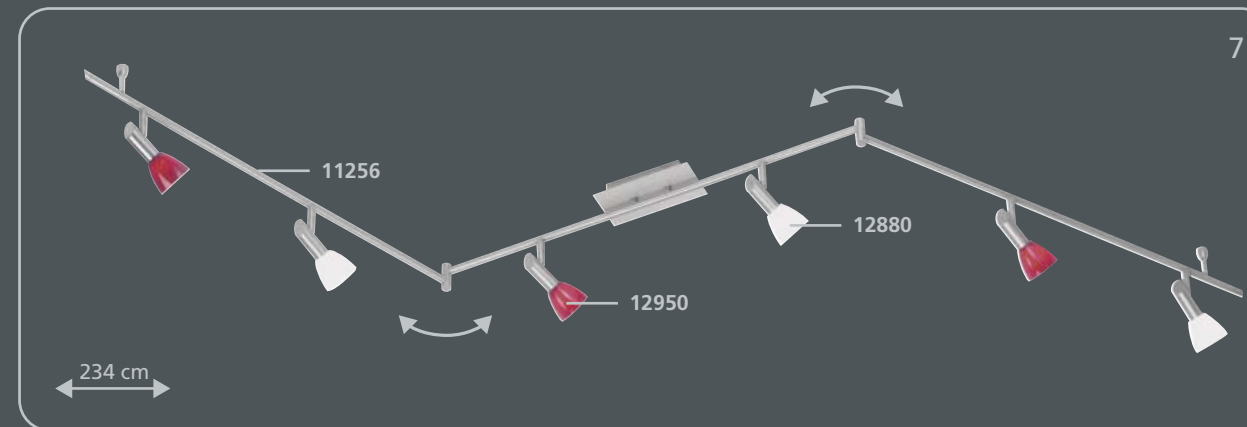

Es muy sencillo:

1. Elija el bastidor que más le guste
2. Coloque los cristales
¡Listo!

É tão fácil:

1. Escolhe a armação
2. Escolhe os vidros
pronto!

incl. **Osram G9** / 40 W

incl. **Osram G9** / 40 W

incl. **Osram G9** / 40 W

17 x 17 cm
incl. **Osram G9** / 40 W

incl. **Osram G9** / 40 W

incl. **Osram G9** / 40 W

incl. **Osram G9** / 40 W

incl. 5 x G6,35 / 12 V / 35 W

Glass Shades · Gläser · Verres
Coprilampade · Glazen · Cristales · Vidros

12880

12890

12900

12910

12950

17620

20530

17900