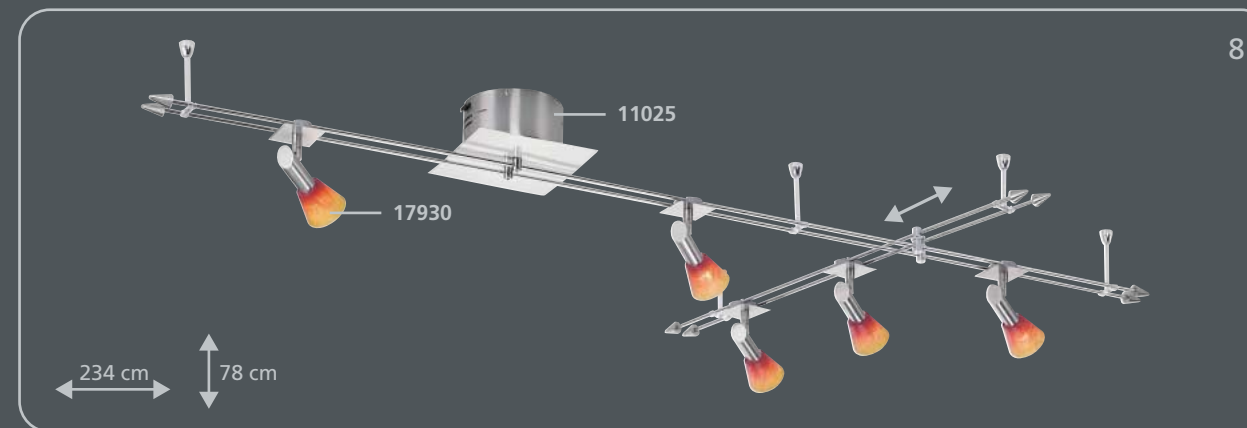

17 x 17 cm
incl. **Osram G9** / 40 W

incl. **Osram G9** / 40 W

incl. **Osram G9** / 40 W

incl. **Osram G9** / 40 W

incl. 5 x G6,35 / 12 V / 35 W

Glass Shades · Gläser · Verres
Coprilampade · Glazen · Cristales · Vidros

12880

12890

12900

12910

12950

17620

20530

17900