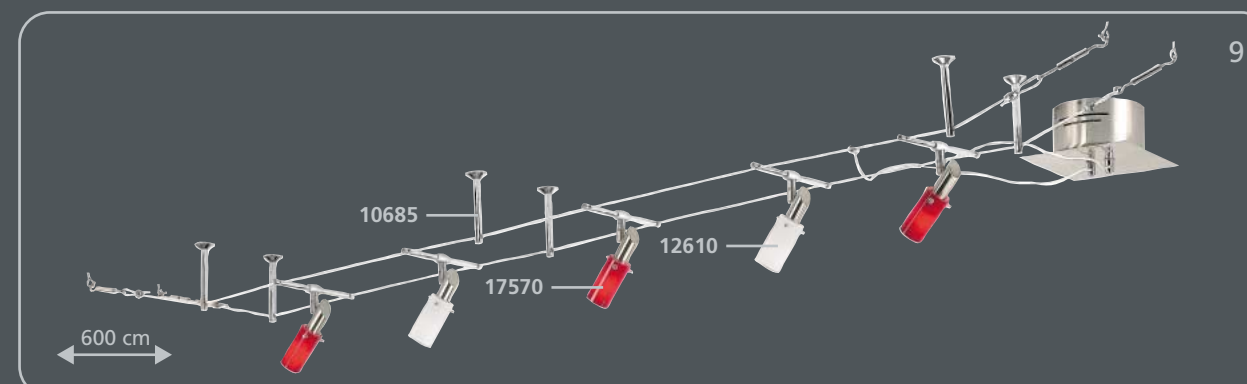

incl. **Osram G9** / 40 W

incl. **Osram G9** / 40 W

incl. **Osram G9** / 40 W

incl. **Osram G9** / 40 W

incl. **Osram G9** / 40 W

incl. G6,35 / 12 V / 35 W

incl. G6,35 / 12 V / 35 W

**Glass Shades · Gläser · Verres  
Coprilampade · Glazen · Cristales · Vidros**