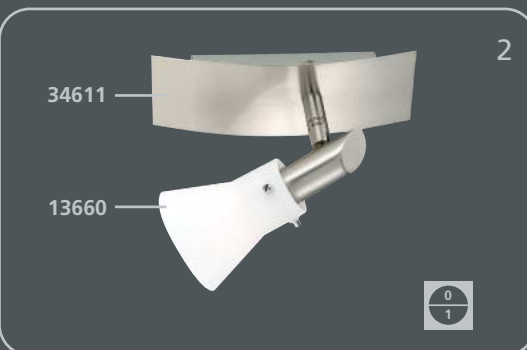

**Es muy sencillo:**

1. Elija el bastidor que más le guste
2. Coloque los cristales  
¡Listo!

**É tão fácil:**

1. Escolhe a armação
2. Escolhe os vidros  
pronto!

incl. **Osram G9** / 40 W

incl. **Osram G9** / 40 W