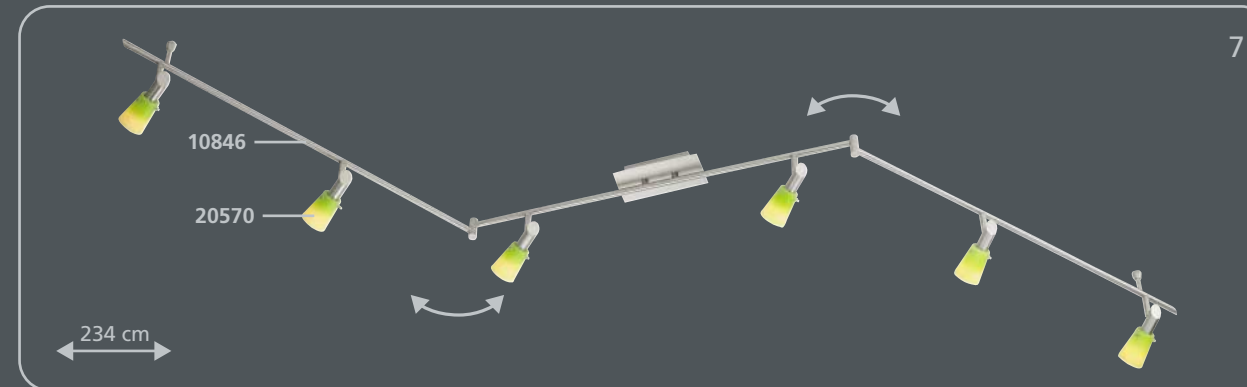

**Es muy sencillo:**

1. Elija el bastidor que más le guste
2. Coloque los cristales  
¡Listo!

**É tão fácil:**

1. Escolhe a armação
2. Escolhe os vidros  
pronto!

incl. **Osram G9** / 40 W

incl. **Osram G9** / 40 W

incl. **Osram G9** / 40 W

incl. **Osram G9** / 40 W

incl. **Osram G9** / 40 W

incl. **Osram G9** / 40 W

incl. **Osram G9** / 40 W

incl. G6,35 / 12 V / 35 W

incl. G6,35 / 12 V / 35 W

**Glass Shades · Gläser · Verres  
Coprilampade · Glazen · Cristales · Vidros**

Switch  
Schalter  
Interruttore  
Schakelaar  
Interruptor