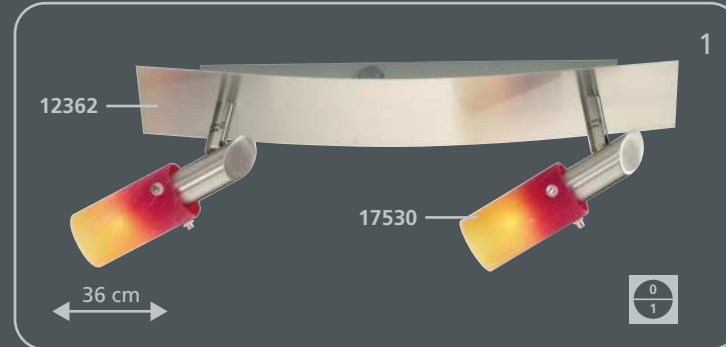

**Rien de plus simple:**

1. Choisir l'armature de l'éclairage
2. Choisir le verre  
Terminé!

**Semplicissimo:**

1. Scegliere il telaio
2. Scegliere il coprilampade  
Finito!

**Zo eenvoudig is het:**

1. Onderstel kiezen
2. Glazen kiezen  
Klaar!

**Es muy sencillo:**

1. Elija el bastidor que más le guste
2. Coloque los cristales  
¡Listo!

**É tão fácil:**

1. Escolhe a armação
2. Escolhe os vidros  
pronto!

incl. **Osram G9** / 40 W

incl. **Osram G9** / 40 W