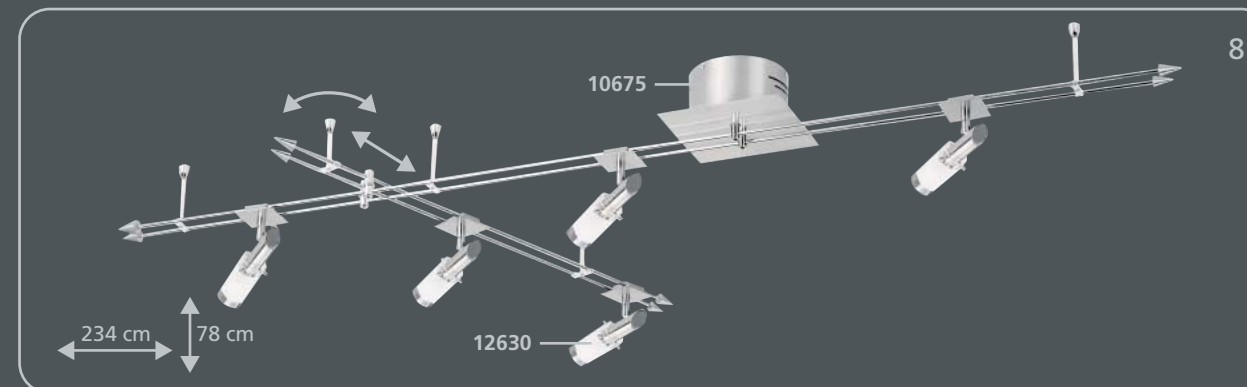

incl. **Osram G9** / 40 W

incl. **Osram G9** / 40 W

incl. **Osram G9** / 40 W

incl. **Osram G9** / 40 W

incl. **Osram G9** / 40 W

incl. G6,35 / 12 V / 35 W

incl. G6,35 / 12 V / 35 W

**Glass Shades · Gläser · Verres  
Coprilampade · Glazen · Cristales · Vidros**