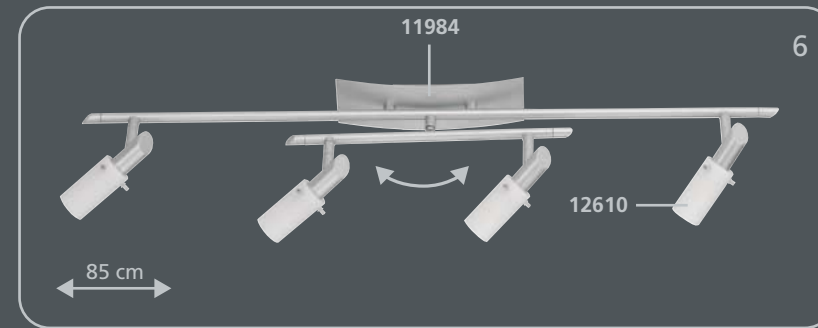

incl. **Osram G9** / 40 W