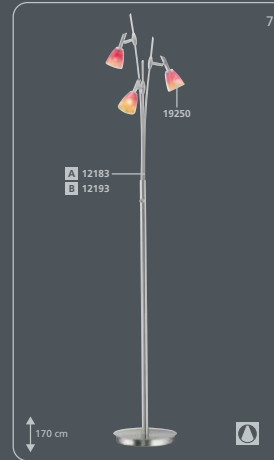

incl. **Ooram G9** / 40 W

incl. **Ooram G9** / 40 W

Ø 52 cm  
incl. **Ooram G9** / 25 W

incl. **G6,35 12 V** / 35 W

incl. **G6,35 12 V** / 35 W

incl. **G4 12 V** / 20 W

incl. **Ooram G9** / 40 W

incl. **Ooram G9** / 40 W

**Glass Shades · Gläser · Verres**  
**Coprilampade · Glazen · Cristales · Vidros**

- A** Nickel matt  
Nickel matt  
Nickel mat  
Nikkel opaco  
Nikkel mat  
Niquel mate  
Niquel mate
- B** Brass matt  
Messing matt  
Laiton mat  
Ottone opaco  
Messing mat  
Latón mate  
Latao mate
- +** Switch  
Schalter  
Interrupteur  
Interruttore  
Schakelaar  
Interruptor  
Interruptor
- ⬇** Dimmer  
Dimmer  
Variateur de lumière  
Dimmer  
Dimmer  
Interruptor con regulador de voltaje  
Dimmer
- ☞** Touch dimmer  
Touchdimmer  
Variateur sensible  
Dimmer a contatto sensoriale  
Touchdimmer  
Interruptor táctil con regulador de voltaje  
Dimmer de toque
- ↕** Height-adjustable  
Höhenverstellbar  
Ajustable en hauteur  
Regolabile in altezza  
In hoogte verstelbaar  
Regulable en la altura  
Altura ajustável