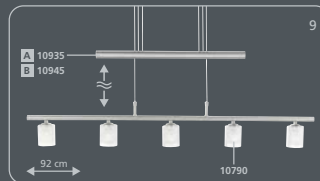

incl. **Ooram G9** / 40 W

incl. **Ooram G9** / 40 W

Ø 52 cm  
incl. **Ooram G9** / 25 W

incl. **G6,35 12 V** / 35 W

incl. **G6,35 12 V** / 35 W

incl. **G4 12 V** / 20 W

incl. **Ooram G9** / 40 W

incl. **Ooram G9** / 40 W

**Glass Shades · Gläser · Verres**  
**Coprilampade · Glazen · Cristales · Vidros**

- A** Nickel matt  
Nickel matt  
Nickel mat  
Nikkel opaco  
Nikkel mat  
Niquel mate  
Niquel mate
- B** Brass matt  
Messing matt  
Laiton mat  
Ottone opaco  
Messing mat  
Latón mate  
Latao mate
- +** Switch  
Schalter  
Interrupteur  
Interruttore  
Schakelaar  
Interruptor  
Interruptor
- ⬇** Dimmer  
Dimmer  
Variateur de lumière  
Dimmer  
Dimmer  
Interruptor con regulador de voltaje  
Dimmer
- ☞** Touch dimmer  
Touchdimmer  
Variateur sensible  
Dimmer a contatto sensoriale  
Touchdimmer  
Interruptor táctil con regulador de voltaje  
Dimmer de toque
- ↕** Height-adjustable  
Höhenverstellbar  
Ajustable en hauteur  
Regolabile in altezza  
In hoogte verstelbaar  
Regulable en la altura  
Altura ajustável