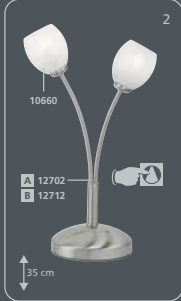

**Rien de plus simple:**  
1. Choisir l'armature de l'éclairage  
2. Choisir le verre  
Terminé!

**Semplicissimo:**  
1. Scegliere il telaio  
2. Scegliere il coprilampade  
Finito!

**Zo eenvoudig is het:**  
1. Onderstel kiezen  
2. Glazen kiezen  
Klaar!

**Es muy sencillo:**  
1. Elija el bastidor que más le guste  
2. Coloque los cristales  
¡Listo!

**É tão fácil:**  
1. Escolhe a armação  
2. Escolhe os vidros  
pronto!

incl. **Ooram G9** / 40 W

incl. **Ooram G9** / 40 W

incl. **Ooram G9** / 40 W

incl. **Ooram G9** / 40 W

Ø 52 cm  
incl. **Ooram G9** / 25 W

incl. **G6,35 12 V** / 35 W

incl. **G6,35 12 V** / 35 W

incl. **G4 12 V** / 20 W

incl. **Ooram G9** / 40 W

incl. **Ooram G9** / 40 W