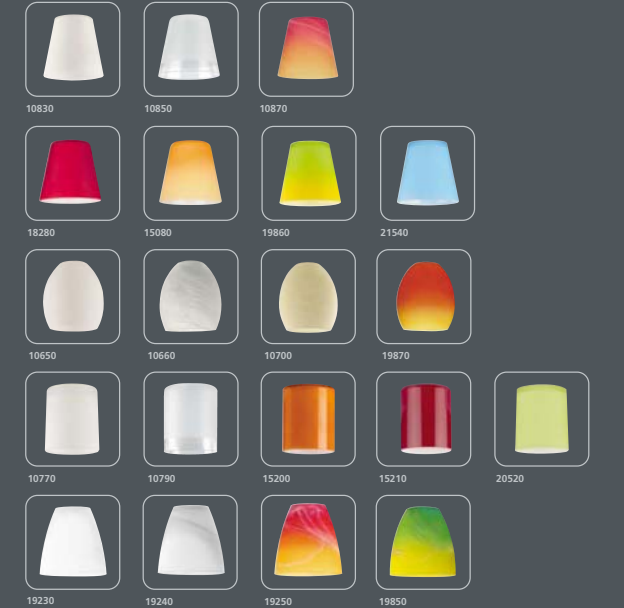

**Rien de plus simple:**  
1. Choisir l'armature de l'éclairage  
2. Choisir le verre  
Terminé!

**Semplicissimo:**  
1. Scegliere il telaio  
2. Scegliere il coprilampade  
Finito!

**Zo eenvoudig is het:**  
1. Onderstel kiezen  
2. Glazen kiezen  
Klaar!

**Es muy sencillo:**  
1. Elija el bastidor que más le guste  
2. Coloque los cristales  
¡Listo!

**É tão fácil:**  
1. Escolhe a armação  
2. Escolhe os vidros  
pronto!

incl. **Ooram G9** / 40 W

incl. **Ooram G9** / 40 W

**Glass Shades · Gläser · Verres**  
**Coprilampade · Glazen · Cristales · Vidros**

- A** Nickel matt  
Nickel matt  
Nickel mat  
Nikkel opaco  
Nikkel mat  
Niquel mate  
Niquel mate
- B** Brass matt  
Messing matt  
Laiton mat  
Ottone opaco  
Messing mat  
Latón mate  
Latao mate
- +** Switch  
Schalter  
Interrupteur  
Interruttore  
Schakelaar  
Interruptor  
Interruptor
- ⬇** Dimmer  
Dimmer  
Variateur de lumière  
Dimmer  
Dimmer  
Interruptor con regulador de voltaje  
Dimmer
- ☞** Touch dimmer  
Touchdimmer  
Variateur sensible  
Dimmer a contatto sensoriale  
Touchdimmer  
Interruptor táctil con regulador de voltaje  
Dimmer de toque
- ↕** Height-adjustable  
Höhenverstellbar  
Ajustable en hauteur  
Regolabile in altezza  
In hoogte verstelbaar  
Regulable en la altura  
Altura ajustável