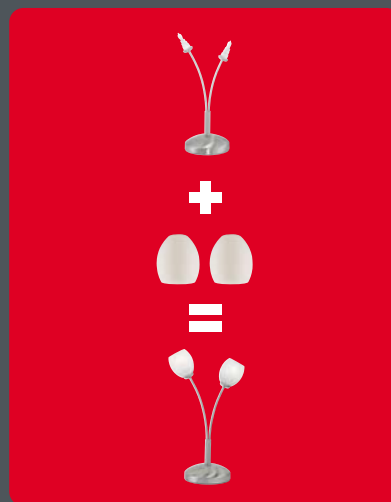

Select a frame and glass shade to create your favorite lamp  
 Kombinieren Sie Ihre Wunschleuchte aus Gestell und Gläsern  
 Créez votre propre éclairage en combinant l'armature aux verres  
 Assemblate la vostra lampada dei desideri scegliendo telaio e coprilampade  
 Combineer uw wenslamp uit onderstel en glazen  
 Combine su farol favorito eligiendo bastidor y cristales  
 Combine a sua lâmpada desejada por armação e vidros

do what you like

Select a frame and glass shade to create your favorite lamp  
 Kombinieren Sie Ihre Wunschleuchte aus Gestell und Gläsern  
 Créez votre propre éclairage en combinant l'armature aux verres  
 Assemblate la vostra lampada dei desideri scegliendo telaio e coprilampade  
 Combineer uw wenslamp uit onderstel en glazen  
 Combine su farol favorito eligiendo bastidor y cristales  
 Combine a sua lâmpada desejada por armação e vidros