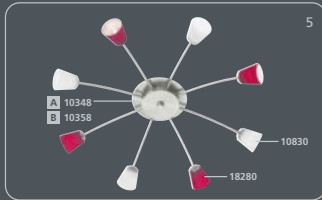

Ø 52 cm
incl. **Ooram G9** / 25 W