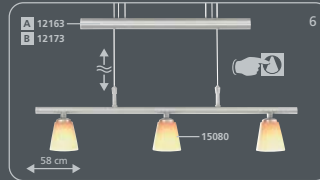

**Es muy sencillo:**  
1. Elija el bastidor que más le guste  
2. Coloque los cristales  
¡Listo!

**É tão fácil:**  
1. Escolhe a armação  
2. Escolhe os vidros  
pronto!

incl. **Ooram G9** / 40 W

incl. **Ooram G9** / 40 W

incl. **Ooram G9** / 40 W

incl. **Ooram G9** / 40 W

Ø 52 cm  
incl. **Ooram G9** / 25 W

incl. **G6,35 12 V** / 35 W

incl. **G6,35 12 V** / 35 W

incl. **G4 12 V** / 20 W

incl. **Ooram G9** / 40 W

incl. **Ooram G9** / 40 W