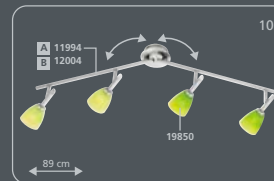

**Es muy sencillo:**  
1. Elija el bastidor que más le guste  
2. Coloque los cristales  
¡Listo!

**É tão fácil:**  
1. Escolhe a armação  
2. Escolhe os vidros  
pronto!

incl. **Ooram G9** / 40 W

incl. **Ooram G9** / 40 W

incl. **Ooram G9** / 40 W

incl. **Ooram G9** / 40 W

Ø 52 cm  
incl. **Ooram G9** / 25 W

incl. **G6,35 12 V** / 35 W

incl. **G6,35 12 V** / 35 W

incl. **G4 12 V** / 20 W

incl. **Ooram G9** / 40 W

incl. **Ooram G9** / 40 W

**Glass Shades · Gläser · Verres**  
**Coprilampade · Glazen · Cristales · Vidros**

- A** Nickel matt  
Nickel matt  
Nickel mat  
Nikkel opaco  
Nikkel mat  
Niquel mate  
Niquel mate
- B** Brass matt  
Messing matt  
Laiton mat  
Ottone opaco  
Messing mat  
Latón mate  
Latao mate
- +** Switch  
Schalter  
Interrupteur  
Interruttore  
Schakelaar  
Interruptor  
Interruptor
- ⬇** Dimmer  
Dimmer  
Variateur de lumière  
Dimmer  
Dimmer  
Interruptor con regulador de voltaje  
Dimmer
- ☞** Touch dimmer  
Touchdimmer  
Variateur sensible  
Dimmer a contatto sensoriale  
Touchdimmer  
Interruptor táctil con regulador de voltaje  
Dimmer de toque
- ↕** Height-adjustable  
Höhenverstellbar  
Ajustable en hauteur  
Regolabile in altezza  
In hoogte verstelbaar  
Regulable en la altura  
Altura ajustável