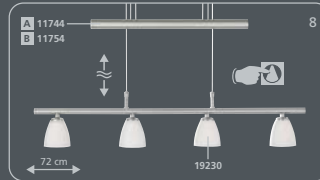

**Es muy sencillo:**  
1. Elija el bastidor que más le guste  
2. Coloque los cristales  
¡Listo!

**É tão fácil:**  
1. Escolhe a armação  
2. Escolhe os vidros  
pronto!

incl. **Ooram G9** / 40 W

incl. **Ooram G9** / 40 W

incl. **Ooram G9** / 40 W

incl. **Ooram G9** / 40 W

Ø 52 cm  
incl. **Ooram G9** / 25 W

incl. **G6,35 12 V** / 35 W

incl. **G6,35 12 V** / 35 W

incl. **G4 12 V** / 20 W

incl. **Ooram G9** / 40 W

incl. **Ooram G9** / 40 W

**Glass Shades · Gläser · Verres**  
**Coprilampade · Glazen · Cristales · Vidros**

- A** Nickel matt  
Nickel matt  
Nickel mat  
Nikkel opaco  
Nikkel mat  
Niquel mate  
Niquel mate
- B** Brass matt  
Messing matt  
Laiton mat  
Ottone opaco  
Messing mat  
Latón mate  
Latao mate
- +** Switch  
Schalter  
Interrupteur  
Interruttore  
Schakelaar  
Interruptor  
Interruptor
- ⬇** Dimmer  
Dimmer  
Variateur de lumière  
Dimmer  
Dimmer  
Interruptor con regulador de voltaje  
Dimmer
- ☞** Touch dimmer  
Touchdimmer  
Variateur sensible  
Dimmer a contatto sensoriale  
Touchdimmer  
Interruptor táctil con regulador de voltaje  
Dimmer de toque
- ↕** Height-adjustable  
Höhenverstellbar  
Ajustable en hauteur  
Regolabile in altezza  
In hoogte verstelbaar  
Regulable en la altura  
Altura ajustável