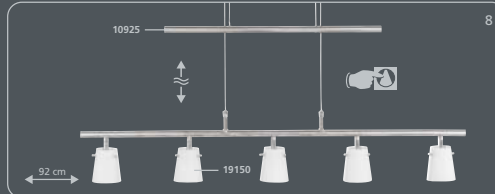

incl. G4 / 12 V 20 W