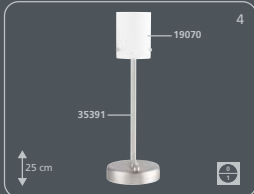

incl. Oslam G9 / 40 W