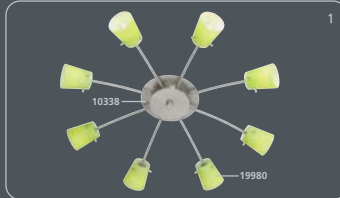

Frames · Gestelle · Armatures · Telai
Onderstellen · Bastidores · Armações

It's this easy:

1. Select your lamp frame
2. Select your glass shade
  Ready!

So einfach geht's:

1. Gestell aussuchen
2. Gläser aussuchen
  Fertig!

Rien de plus simple:

1. Choisir l'armature de l'éclairage
2. Choisir le verre
  Terminé!

Semplicissimo:

1. Scegliere il telaio
2. Scegliere il coprilampade
  Finito!

Zo eenvoudig is het:

1. Onderstel kiezen
2. Glazen kiezen
  Klaar!

Es muy sencillo:

1. Elija el bastidor que más le guste
2. Coloque los cristales
  ¡Listo!

É tão fácil:

1. Escolhe a armação
2. Escolhe os vidros
  pronto!