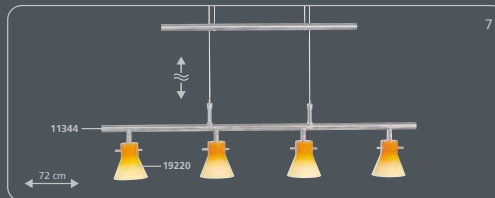

incl. G6,35 / 12 V / 35 W