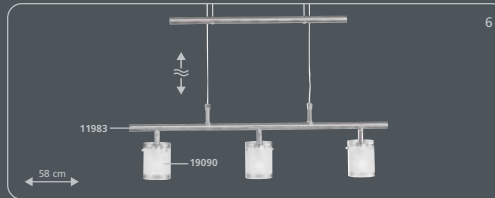

incl. G6,35 / 12 V / 35 W