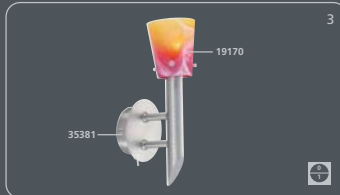

incl. Oslam G9 / 40 W