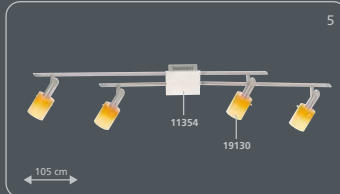

incl. Oslam G9 / 40 W