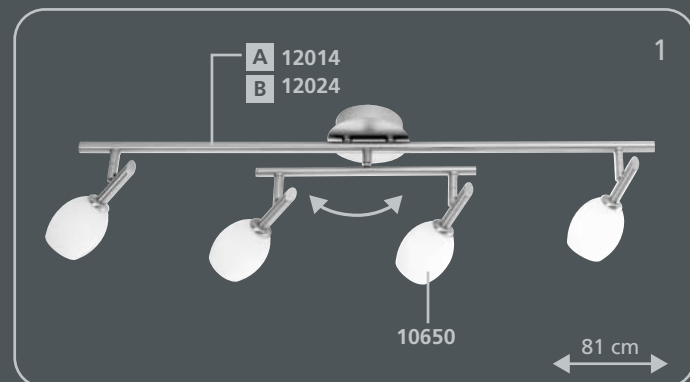

**Frames · Gestelle · Armatures · Telai
Onderstellen · Bastidores · Armações**

It's this easy:

1. Select your lamp frame
2. Select your glass shade
  Ready!

So einfach geht's:

1. Gestell aussuchen
2. Gläser aussuchen
  Fertig!

Rien de plus simple:

1. Choisir l'armature de l'éclairage
2. Choisir le verre
  Terminé!

Semplicissimo:

1. Scegliere il telaio
2. Scegliere il coprilampade
  Finito!

Zo eenvoudig is het:

1. Onderstel kiezen
2. Glazen kiezen
  Klaar!

Es muy sencillo:

1. Elija el bastidor que más le guste
2. Coloque los cristales
  ¡Listo!

É tão fácil:

1. Escolhe a armação
2. Escolhe os vidros
  pronto!

incl. **Osram G9** / 40 W