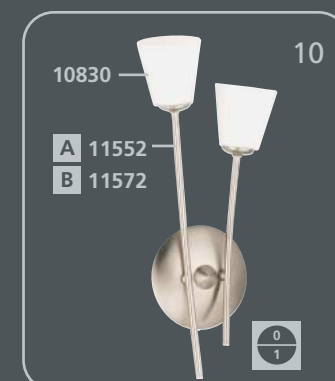

Es muy sencillo:

1. Elija el bastidor que más le guste
2. Coloque los cristales
¡Listo!

É tão fácil:

1. Escolhe a armação
2. Escolhe os vidros
pronto!

incl. **Osram G9** / 40 W

incl. **Osram G9** / 40 W

incl. **Osram G9** / 40 W

incl. **Osram G9** / 25 W

incl. **G6,35** / 12 V / 35 W

incl. **G4** / 12 V / 20 W

Ø 52 cm · incl. **Osram G9** / 25 W

incl. **G6,35** / 12 V / 35 W

incl. **Osram G9** / 40 W · incl. **G4** 12 V / 20 W

incl. **Osram G9** / 40 W

incl. **Osram G9** / 40 W

incl. **Osram G9** / 40 W

incl. **Osram G9** / 40 W

**Glass Shades · Gläser · Verres
Coprilampade · Glazen · Cristales · Vidros**

- A** Nickel matt
Nickel matt
Nickel mat
Nichel opaco
Nikkel mat
Níquel mate
Níquel mate
- B** Brass matt
Messing matt
Laiton mat
Ottone opaco
Messing mat
Latón mate
Latão mate