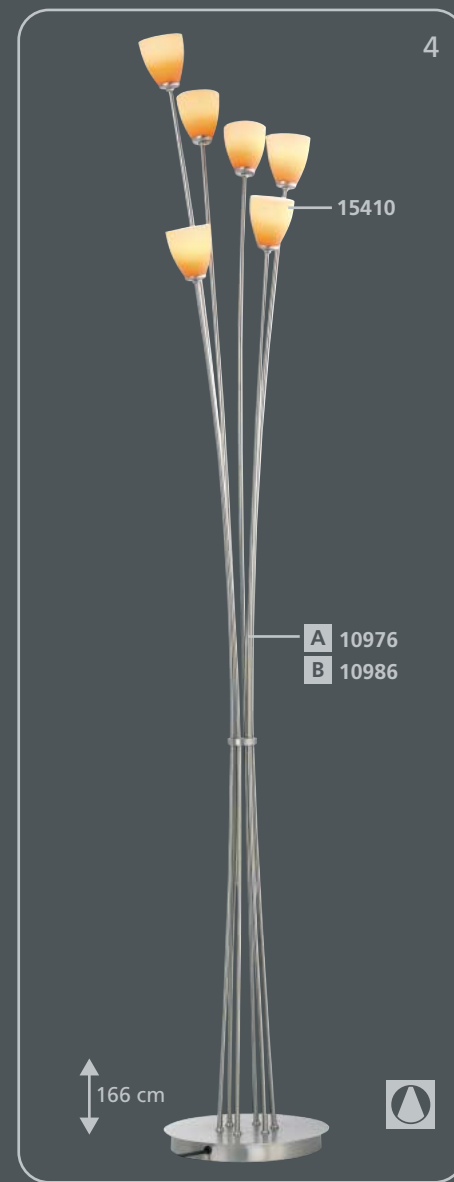

Rien de plus simple:

1. Choisir l'armature de l'éclairage
2. Choisir le verre
Terminé!

Semplicissimo:

1. Scegliere il telaio
2. Scegliere il coprilampade
Finito!

Zo eenvoudig is het:

1. Onderstel kiezen
2. Glazen kiezen
Klaar!

Es muy sencillo:

1. Elija el bastidor que más le guste
2. Coloque los cristales
¡Listo!

É tão fácil:

1. Escolhe a armação
2. Escolhe os vidros
pronto!

incl. **Osram G9** / 40 W

incl. **Osram G9** / 40 W

incl. **Osram G9** / 40 W

incl. **Osram G9** / 25 W

incl. **G6,35** / 12 V / 35 W

incl. **G4** / 12 V / 20 W

Ø 52 cm · incl. **Osram G9** / 25 W

incl. **G6,35** / 12 V / 35 W

incl. **Osram G9** / 40 W · incl. **G4** 12 V / 20 W

incl. **Osram G9** / 40 W

incl. **Osram G9** / 40 W

incl. **Osram G9** / 40 W

incl. **Osram G9** / 40 W

**Glass Shades · Gläser · Verres
Coprilampade · Glazen · Cristales · Vidros**

- A** Nickel matt
Nickel matt
Nickel mat
Nichel opaco
Nikkel mat
Níquel mate
Níquel mate
- B** Brass matt
Messing matt
Laiton mat
Ottone opaco
Messing mat
Latón mate
Latão mate