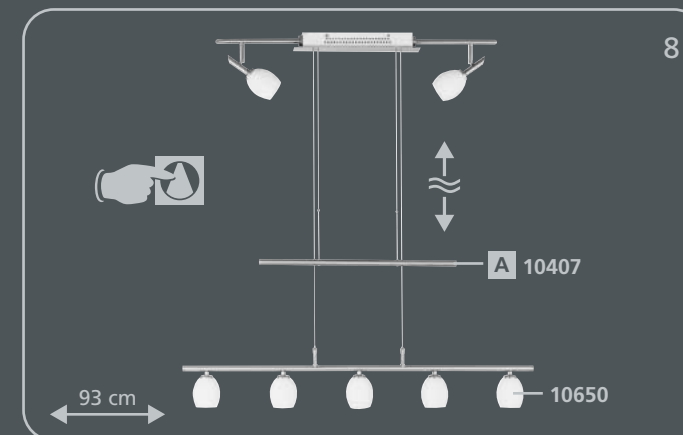

incl. **Osram G9** / 25 W

incl. **G6,35** / 12 V / 35 W

incl. **G4** / 12 V / 20 W

Ø 52 cm · incl. **Osram G9** / 25 W

incl. **G6,35** / 12 V / 35 W

incl. **Osram G9** / 40 W · incl. **G4** 12 V / 20 W

incl. **Osram G9** / 40 W