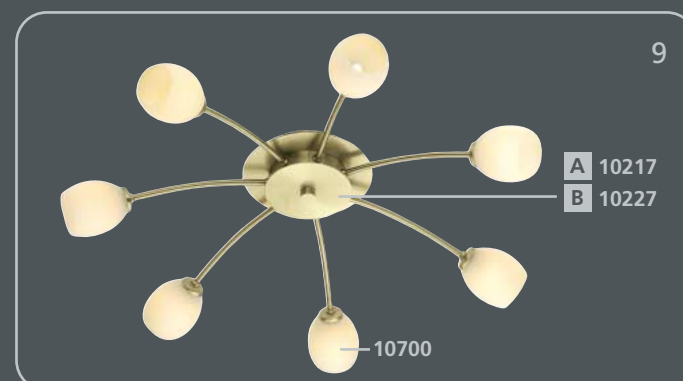

Rien de plus simple:

1. Choisir l'armature de l'éclairage
2. Choisir le verre
Terminé!

Semplicissimo:

1. Scegliere il telaio
2. Scegliere il coprilampade
Finito!

Zo eenvoudig is het:

1. Onderstel kiezen
2. Glazen kiezen
Klaar!

Es muy sencillo:

1. Elija el bastidor que más le guste
2. Coloque los cristales
¡Listo!

É tão fácil:

1. Escolhe a armação
2. Escolhe os vidros
pronto!

incl. **Osram G9** / 40 W

incl. **Osram G9** / 40 W

incl. **Osram G9** / 40 W

incl. **Osram G9** / 25 W

incl. **G6,35** / 12 V / 35 W

incl. **G4** / 12 V / 20 W

Ø 52 cm · incl. **Osram G9** / 25 W

incl. **G6,35** / 12 V / 35 W

incl. **Osram G9** / 40 W · incl. **G4** 12 V / 20 W

incl. **Osram G9** / 40 W