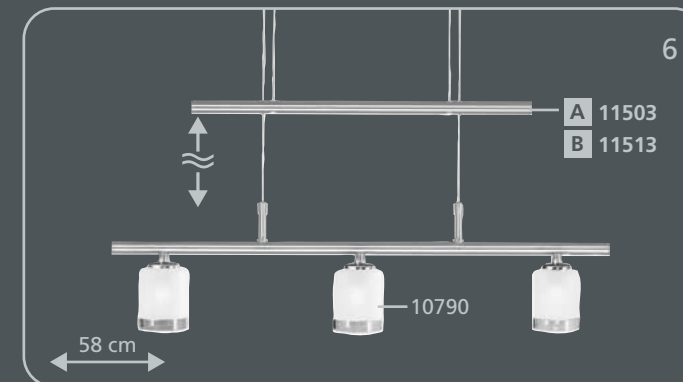

incl. **Osram G9** / 25 W

incl. **G6,35** / 12 V / 35 W

incl. **G4** / 12 V / 20 W

Ø 52 cm · incl. **Osram G9** / 25 W

incl. **G6,35** / 12 V / 35 W

incl. **Osram G9** / 40 W · incl. **G4** 12 V / 20 W

incl. **Osram G9** / 40 W