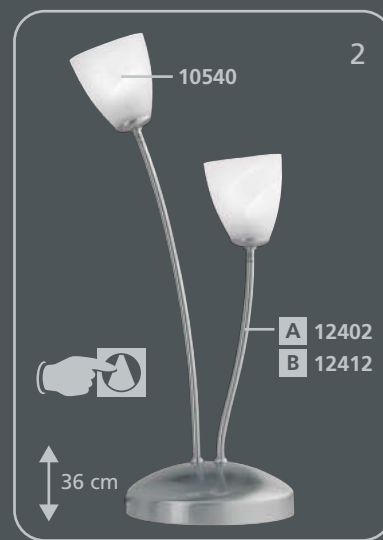

Es muy sencillo:

1. Elija el bastidor que más le guste
2. Coloque los cristales
¡Listo!

É tão fácil:

1. Escolhe a armação
2. Escolhe os vidros
pronto!

incl. **Osram G9** / 40 W

incl. **Osram G9** / 40 W

incl. **Osram G9** / 40 W

incl. **Osram G9** / 25 W

incl. **G6,35** / 12 V / 35 W

incl. **G4** / 12 V / 20 W

Ø 52 cm · incl. **Osram G9** / 25 W

incl. **G6,35** / 12 V / 35 W

incl. **Osram G9** / 40 W · incl. **G4** 12 V / 20 W

incl. **Osram G9** / 40 W