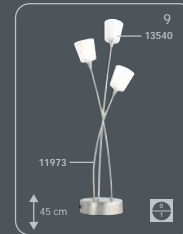

incl. G4 / 12 V / 20 W