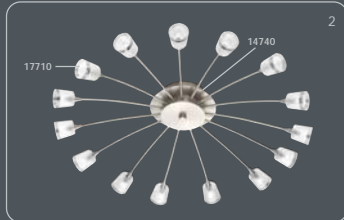

Ø 59 cm
incl. G4 / 12 V / 10 W