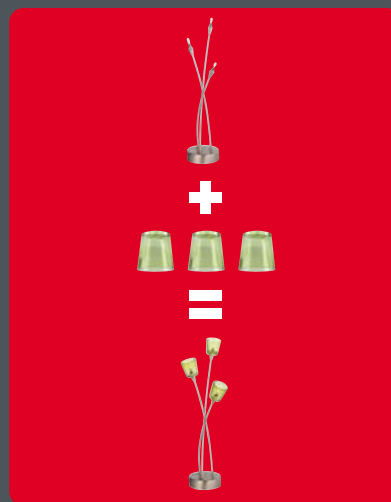

Select a frame and glass shade to create your favorite lamp
 Kombinieren Sie Ihre Wunschleuchte aus Gestell und Gläsern
 Créez votre propre éclairage en combinant l'armature aux verres
 Assemblate la vostra lampada dei desideri scegliendo telaio e coprilampade
 Combineer uw wenslamp uit onderstel en glazen
 Combine su faro! favorito eligiendo bastidor y cristales
 Combine a sua lâmpada desejada por armação e vidros.

Aloys Fischer GmbH · Rohre 54 · 56 · D-59846 Sundern · Tel. +49 (0) 2933/983-0 · Fax +49 (0) 2933/983-400
 www.fischer-leuchten.de · www.m6-licht.de

Art. 4013
 www.spark-design.de

do what you like

Select a frame and glass shade to create your favorite lamp
 Kombinieren Sie Ihre Wunschleuchte aus Gestell und Gläsern
 Créez votre propre éclairage en combinant l'armature aux verres
 Assemblate la vostra lampada dei desideri scegliendo telaio e coprilampade
 Combineer uw wenslamp uit onderstel en glazen
 Combine su faro! favorito eligiendo bastidor y cristales
 Combine a sua lâmpada desejada por armação e vidros.

Frames · Gestelle · Armatures · Telai
Onderstellen · Bastidores · Armações

It's this easy:
 1. Select your lamp frame
 2. Select your glass shade
 Ready!

So einfach geht's:
 1. Gestell aussuchen
 2. Gläser aussuchen
 Fertig!