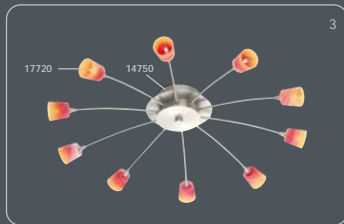

Ø 59 cm
incl. G4 / 12 V / 20 W