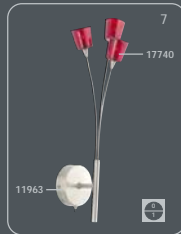

incl. G4 / 12 V / 20 W