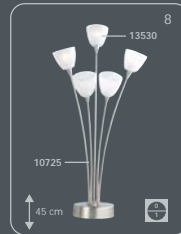

incl. G4 / 12 V / 10 W