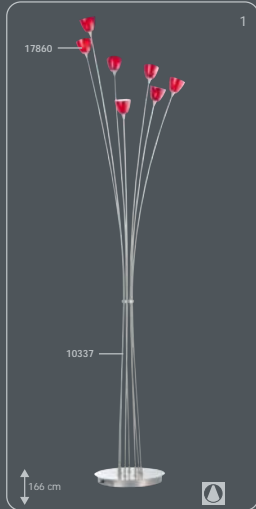

Frames · Gestelle · Armatures · Telai
Onderstellen · Bastidores · Armações

It's this easy:
1. Select your lamp frame
2. Select your glass shade
Ready!

So einfach geht's:
1. Gestell aussuchen
2. Gläser aussuchen
Fertig!

Rien de plus simple:
1. Choisir l'armature de l'éclairage
2. Choisir le verre
Terminé!

Semplicissimo:
1. Scegliere il telaio
2. Scegliere il coprilampade
Finito!

Zo eenvoudig is het:
1. Onderstel kiezen
2. Glazen kiezen
Klaar!

Es muy sencillo:
1. Elija el bastidor que más le guste
2. Coloque los cristales
¡Listo!

É tão fácil:
1. Escolhe a armação
2. Escolhe os vidros
pronto!

incl. G4 / 12 V / 20 W