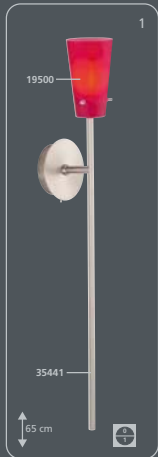

Frames · Gestelle · Armatures · Telai
Onderstellen · Bastidores · Armações

It's this easy:

1. Select your lamp frame
  2. Select your glass shade
2. Ready!

So einfach geht's:

1. Gestell aussuchen
  2. Gläser aussuchen
2. Fertig!

Rien de plus simple:

1. Choisir l'armature de l'éclairage
  2. Choisir le verre
2. Terminé!

Semplicissimo:

1. Scegliere il telaio
  2. Scegliere il coprilampade
2. Finito!

Zo eenvoudig is het:

1. Onderstel kiezen
  2. Glazen kiezen
2. Klaar!

Es muy sencillo:

1. Elija el bastidor que más le guste
  2. Coloque los cristales
2. ¡Listo!

É tão fácil:

1. Escolhe a armação
  2. Escolhe os vidros
2. pronto!

incl. Osram G9 / 40 W