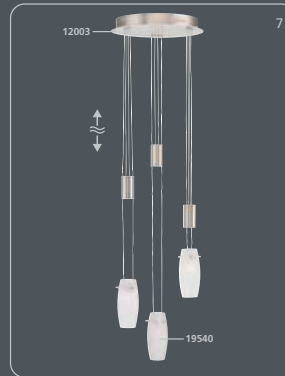

Ø 33 cm
incl. G6,35 / 12 V / 35 W