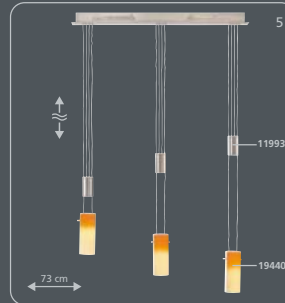

incl. G6,35 / 12 V / 35 W