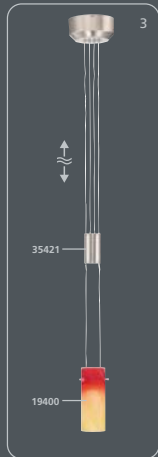

incl. G6,35 / 12 V / 50 W