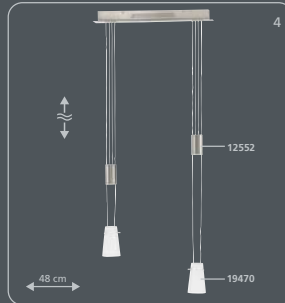

incl. G6,35 / 12 V / 50 W