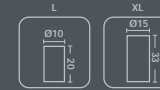

Glass Shades · Gläser · Verres Coprilampade · Glazen · Cristales · Vidros

L 16230
XL 19060