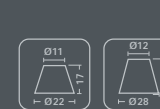

Glass Shades · Gläser · Verres Coprilampade · Glazen · Cristales · Vidros