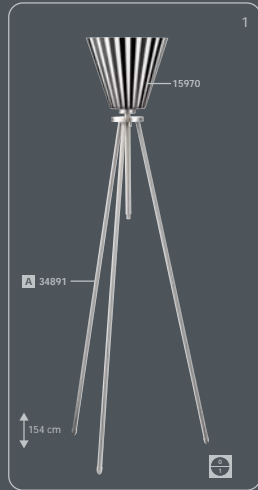

Frames · Gestelle · Armatures · Telai Onderstellen · Bastidores · Armações

It's this easy:

1. Select your lamp frame
  2. Select your glass shade
2. Ready!

So einfach geht's:

1. Gestell aussuchen
  2. Gläser aussuchen
2. Fertig!

Rien de plus simple:

1. Choisir l'armature de l'éclairage
  2. Choisir le verre
2. Terminé!

Semplicissimo:

1. Scegliere il telaio
  2. Scegliere il coprilampade
2. Finito!

Zo eenvoudig is het:

1. Onderstel kiezen
  2. Glazen kiezen
2. Klaar!

Es muy sencillo:

1. Elija el bastidor que más le guste
  2. Coloque los cristales
2. ¡Listo!

É tão fácil:

1. Escolhe a armação
  2. Escolhe os vidros
2. pronto!

E 27 max 100 W