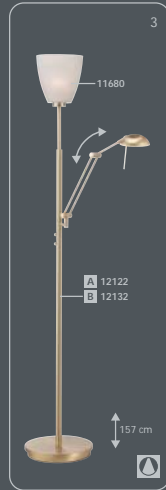

incl. Osram G9 / 40 W
E 27 max. 100 W