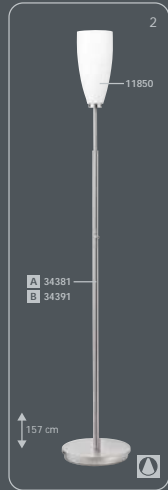

E 27 max. 100 W