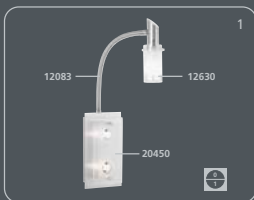

incl. **Osram G9** / 25 W / 40 W