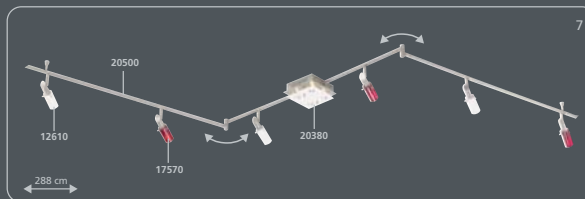

Es muy sencillo:

1. Elija el bastidor que más le guste
 2. Coloque los cristales
- ¡Listo!

É tão fácil:

1. Escolhe a armação
 2. Escolhe os vidros
- pronto!

incl. **Osram G9** / 25 W / 40 W

incl. **Osram G9** / 25 W / 40 W

incl. **Osram G9** / 25 W / 40 W

incl. **Osram G9** / 25 W / 40 W

incl. **Osram G9** / 25 W / 40 W

ca. 35 x 35 cm
incl. **Osram G9** / 25 W / 40 W

ca. 18 x 50 cm
incl. **Osram G9** / 25 W / 40 W

Glass Shades · Gläser · Verres
Coprilampade · Glazen · Cristales · Vidros