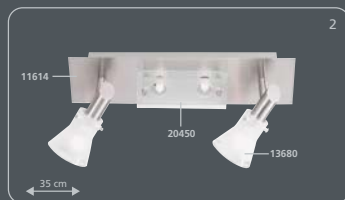

Es muy sencillo:

1. Elija el bastidor que más le guste
 2. Coloque los cristales
- ¡Listo!

É tão fácil:

1. Escolhe a armação
 2. Escolhe os vidros
- pronto!

incl. **Osram G9** / 25 W / 40 W

incl. **Osram G9** / 25 W / 40 W

incl. **Osram G9** / 25 W / 40 W

incl. **Osram G9** / 25 W / 40 W

incl. **Osram G9** / 25 W / 40 W

ca. 35 x 35 cm
incl. **Osram G9** / 25 W / 40 W

ca. 18 x 50 cm
incl. **Osram G9** / 25 W / 40 W

Glass Shades · Gläser · Verres
Coprilampade · Glazen · Cristales · Vidros