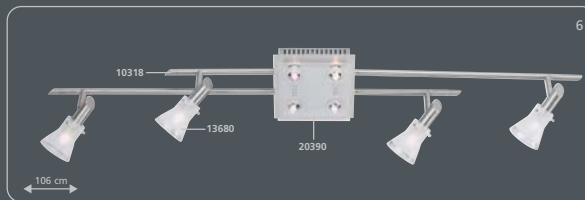

Rien de plus simple:

1. Choisir l'armature de l'éclairage
 2. Choisir le verre
- Terminé!

Semplicissimo:

1. Scegliere il telaio
 2. Scegliere il coprilampade
- Finito!

Zo eenvoudig is het:

1. Onderstel kiezen
 2. Glazen kiezen
- Klaar!

Es muy sencillo:

1. Elija el bastidor que más le guste
 2. Coloque los cristales
- ¡Listo!

É tão fácil:

1. Escolhe a armação
 2. Escolhe os vidros
- pronto!

incl. **Osram G9** / 25 W / 40 W

incl. **Osram G9** / 25 W / 40 W

incl. **Osram G9** / 25 W / 40 W

incl. **Osram G9** / 25 W / 40 W

incl. **Osram G9** / 25 W / 40 W

ca. 35 x 35 cm
incl. **Osram G9** / 25 W / 40 W

ca. 18 x 50 cm
incl. **Osram G9** / 25 W / 40 W

Glass Shades · Gläser · Verres
Coprilampade · Glazen · Cristales · Vidros