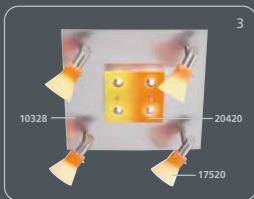

Rien de plus simple:

1. Choisir l'armature de l'éclairage
 2. Choisir le verre
- Terminé!

Semplicissimo:

1. Scegliere il telaio
 2. Scegliere il coprilampade
- Finito!

Zo eenvoudig is het:

1. Onderstel kiezen
 2. Glazen kiezen
- Klaar!

Es muy sencillo:

1. Elija el bastidor que más le guste
 2. Coloque los cristales
- ¡Listo!

É tão fácil:

1. Escolhe a armação
 2. Escolhe os vidros
- pronto!

incl. **Osram G9** / 25 W / 40 W

incl. **Osram G9** / 25 W / 40 W

incl. **Osram G9** / 25 W / 40 W

incl. **Osram G9** / 25 W / 40 W

incl. **Osram G9** / 25 W / 40 W

ca. 35 x 35 cm
incl. **Osram G9** / 25 W / 40 W

ca. 18 x 50 cm
incl. **Osram G9** / 25 W / 40 W

Glass Shades · Gläser · Verres
Coprilampade · Glazen · Cristales · Vidros