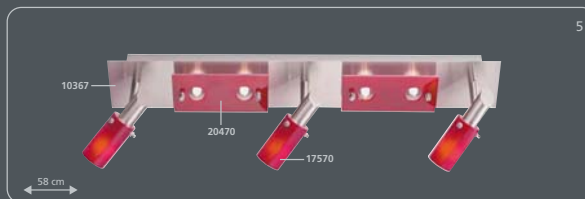

Rien de plus simple:

1. Choisir l'armature de l'éclairage
 2. Choisir le verre
- Terminé!

Semplicissimo:

1. Scegliere il telaio
 2. Scegliere il coprilampade
- Finito!

Zo eenvoudig is het:

1. Onderstel kiezen
 2. Glazen kiezen
- Klaar!

Es muy sencillo:

1. Elija el bastidor que más le guste
 2. Coloque los cristales
- ¡Listo!

É tão fácil:

1. Escolhe a armação
 2. Escolhe os vidros
- pronto!

incl. **Osram G9** / 25 W / 40 W

incl. **Osram G9** / 25 W / 40 W