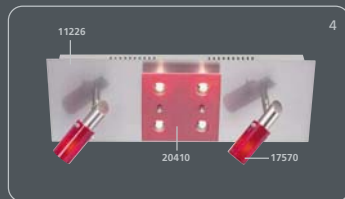

Es muy sencillo:

1. Elija el bastidor que más le guste
 2. Coloque los cristales
- ¡Listo!

É tão fácil:

1. Escolhe a armação
 2. Escolhe os vidros
- pronto!

incl. **Osram G9** / 25 W / 40 W

incl. **Osram G9** / 25 W / 40 W

incl. **Osram G9** / 25 W / 40 W

incl. **Osram G9** / 25 W / 40 W

incl. **Osram G9** / 25 W / 40 W

ca. 35 x 35 cm
incl. **Osram G9** / 25 W / 40 W

ca. 18 x 50 cm
incl. **Osram G9** / 25 W / 40 W

Glass Shades · Gläser · Verres
Coprilampade · Glazen · Cristales · Vidros

Glass shades · Glasblenden · Filtres en verre
Mascherine di vetro · Glasschermen
Placas de cristal · Marcos de vidro

Switch
 Schalter
 Interrupteur
 Interruttore
 Schakelaar
 Interruptor
 Interruptor